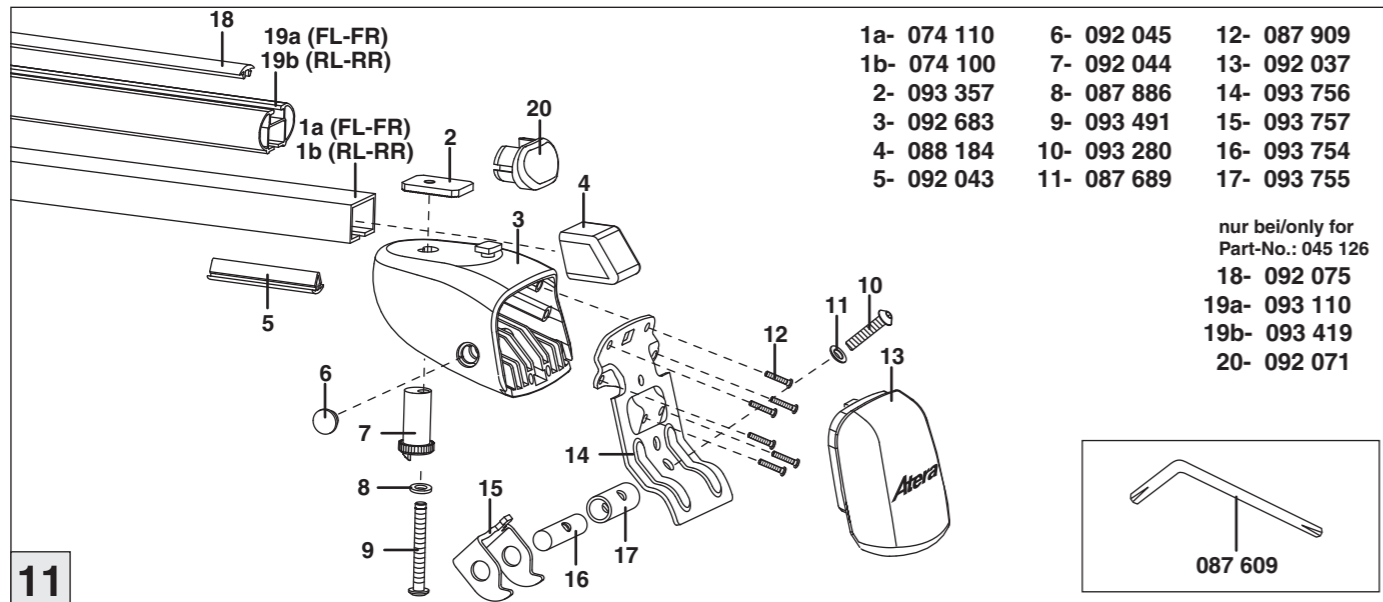

Atera® SIGNO

Opel Signum Reling
Opel Vectra Reling

2004–
2004–

Opel Astra Reling
Opel Zafira Reling

2004–
07/2005

8

9

nur bei / only for Part-No.: 045 126

10

11

Atera® SIGNO

Opel
Signum Reling 2004–
Vectra Reling 2004–
Astra Reling 09/2004–01/2007
Zafira Reling 07/2005–01/2007

Part-No. : 044 126
Part-No. : 045 126

Part-No. : 044 126

Atera®
MADE IN GERMANY

Atera GmbH
Postfach 2240
D-88192 Ravensburg
Telefon 07 51 - 76 04-0
Telefax 07 51 - 76 04-76
E-Mail: info@atera.de