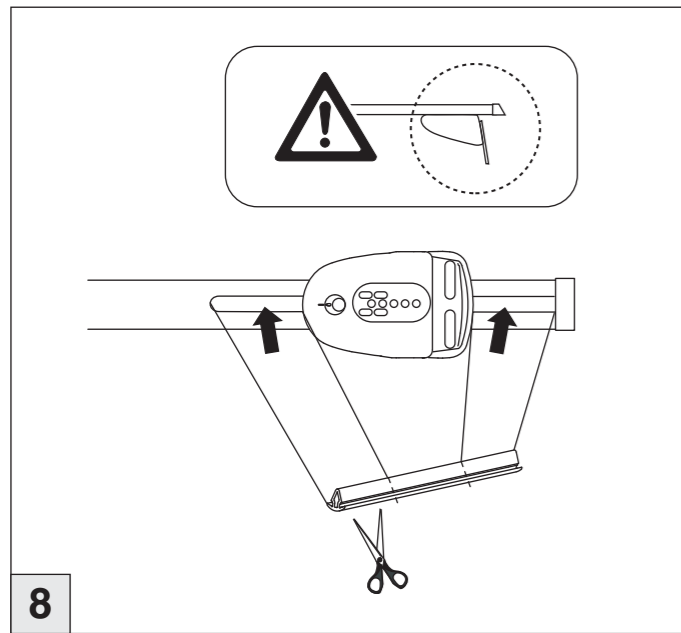

# Atera<sup>®</sup> SIGNO

Opel Signum Reling  
Opel Vectra Reling

2004–  
2004–

Opel Astra Reling  
Opel Zafira Reling

2004–  
07/2005

8

9

nur bei / only for Part-No.: 045 126